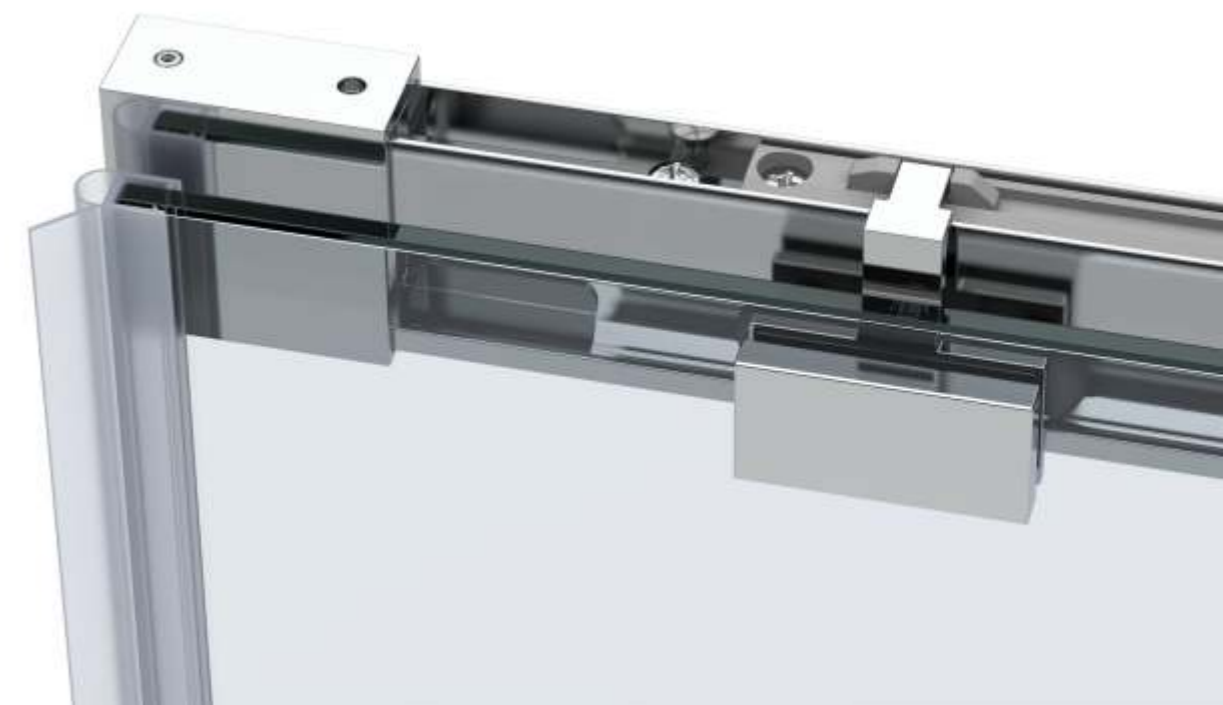

## SA-002

Item	Size (mm)	Extensibility (mm)	Door Opening (mm)
SA-002	1200 x 2000	1160-1200	490-530
SA-002	1300 x 2000	1260-1300	540-580
SA-002	1400 x 2000	1360-1400	590-630