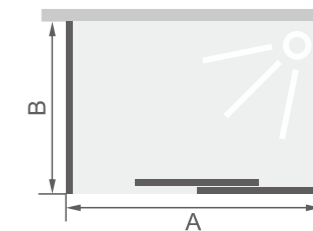

CP-003+004

Item	Size (mm)	Extensibility (mm)	Door Opening (mm)
CP-003+004	1000 x 700 x 1850	980-1000 x 680-700	400
CP-003+004	1200 x 800 x 1850	1180-1200 x 780-800	500
CP-003+004	1200 x 900 x 1850	1180-1200 x 880-900	500