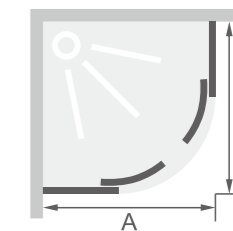

## CP-002

Item	Size (mm)	Extensibility (mm)	Door Opening (mm)
CP-002	800 x 800 x 1850	780-800 x 780-800	400
CP-002	900 x 900 x 1850	880-900 x 880-900	530
CP-002	1000 x 1000 x 1850	980-1000 x 980-1000	560