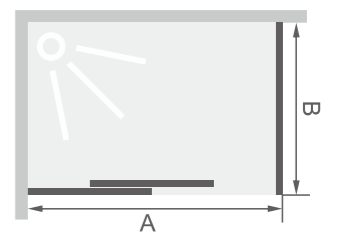

MK-003

Item	Size (mm)	Extensibility (mm)	Door Opening (mm)
MK-003	1200 x 700 x 1950	1170-1190 x 685-695	500
MK-003	1300 x 800 x 1950	1270-1290 x 785-795	550
MK-003	1400 x 800 x 1950	1370-1390 x 785-795	600
MK-003	1600 x 900 x 1950	1570-1590 x 885-895	650
MK-003	1800 x 900 x 1950	1770-1790 x 885-895	700