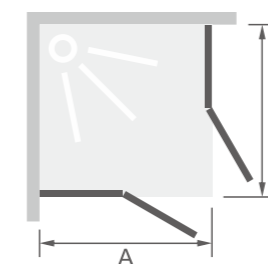

KV-001

Item	Size (mm)	Extensibility (mm)	Door Opening (mm)
KV-001	700 x 700 x 1900	680-690 x 680-690	475
KV-001	700 x 900 x 1900	680-690 x 880-890	550
KV-001	700 x 1000 x 1900	680-690 x 980-990	590
KV-001	800 x 800 x 1900	780-790 x 780-790	540
KV-001	800 x 1000 x 1900	780-790 x 980-990	620
KV-001	800 x 1200 x 1900	780-790 x 1180-1190	660
KV-001	900 x 900 x 1900	880-890 x 880-890	610