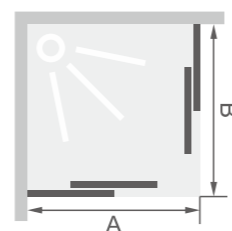

CP-001

Item	Size (mm)	Extensibility (mm)	Door Opening (mm)
CP-001	800 x 800 x 1850	780-800 x 780-800	410
CP-001	900 x 900 x 1850	880-900 x 880-900	480
CP-001	1000 x 1000 x 1850	980-1000 x 980-1000	540