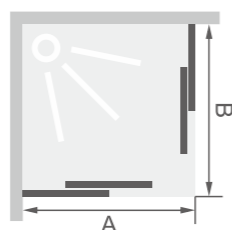

## MK-001

Item	Size (mm)	Extensibility (mm)	Door Opening (mm)
MK-001	900 x 900 x 1950	880-900 x 880-900	455
MK-001	1000 x 1000 x 1950	980-1000 x 980-1000	525
MK-001	1000 x 800 x 1950	980-1000 x 780-800	430
MK-001	1200 x 800 x 1950	1180-1200 x 780-800	430