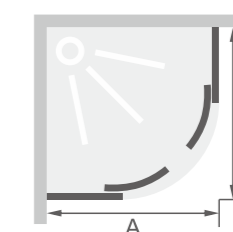

BED-S090G

Item	Size (mm)	Door Opening (mm)
BED-S090G	800 x 800 x 2150	390
BED-S090G	900 x 900 x 2150	470
BED-S090G	1000 x 1000 x 2150	540