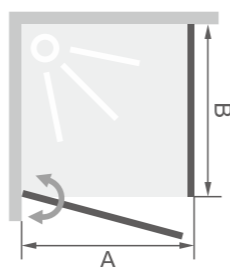

NP-120

Item	Size (mm)	Extensibility (mm)	Door Opening (mm)
NP-120	800 x 1900	770-800	650
NP-120	900 x 1900	870-900	750
NP-120	1000 x 1900	970-1000	850
NP-120	1200 x 1900	1170-1200	950